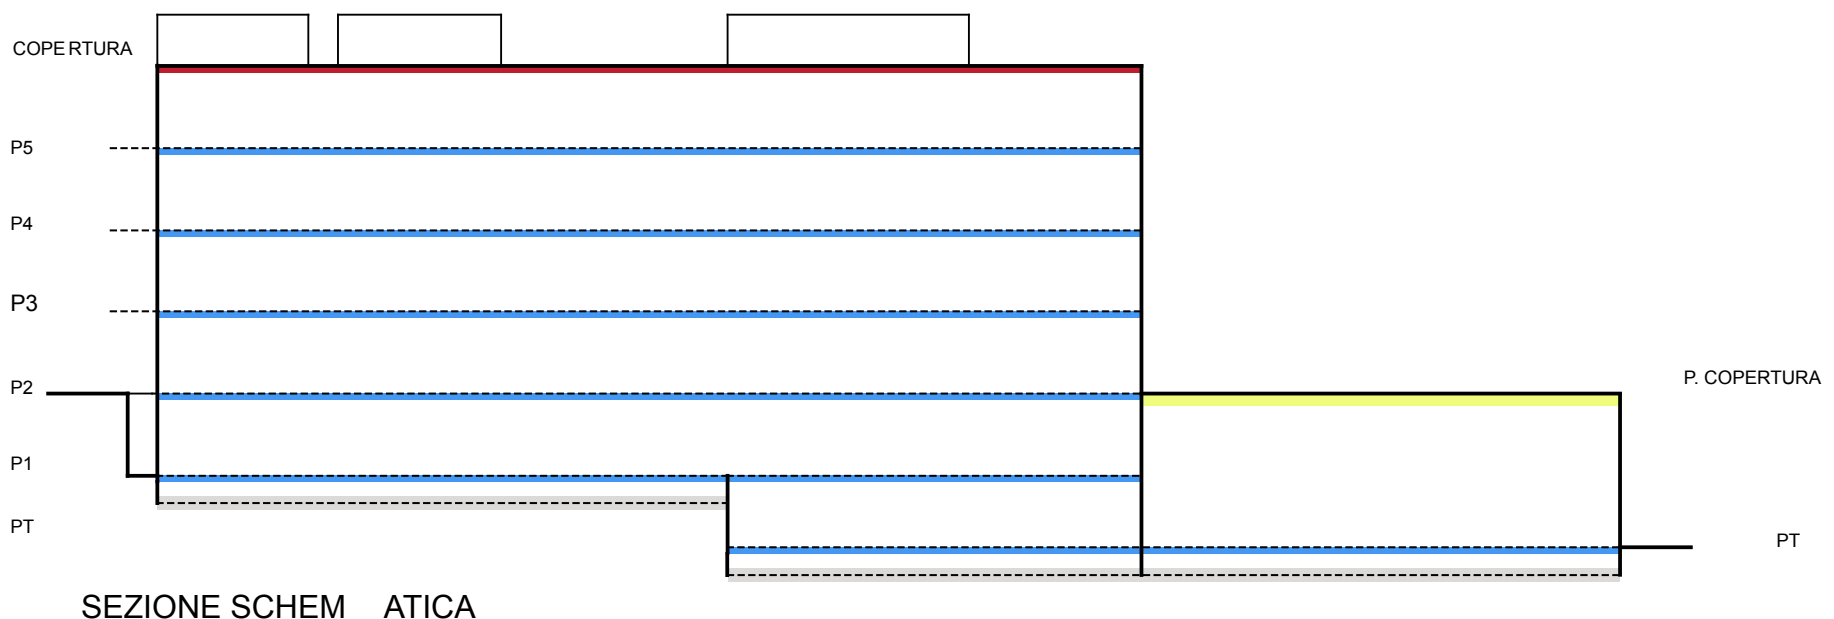

MR.01 PARETE PERIMETRALE	COD. INFISSO CON TELAIO IN PVC VETROCAMERA	 SL.01 SOLAIO INTERPIANO
 MR.03 TRAMEZZATURA	COD. INFISSO CON TELAIO IN METALLO VETRO SINGOLO	 SL.02 SOLAIO DI COPERTURA
 MR.08 PARETE IN PVC	COD. INFISSO CON TELAIO IN LEGNO VETRO SINGOLO	 SL.05 SOLAIO DI COPERTURA PALESTRA
 MR.11 PARETE DIVISORIA		
 MR.12 PARETE DIVISORIA		

SEZIONE SCHEMATICA

LEGENDA TIPOLOGIE COSTRUTTIVE