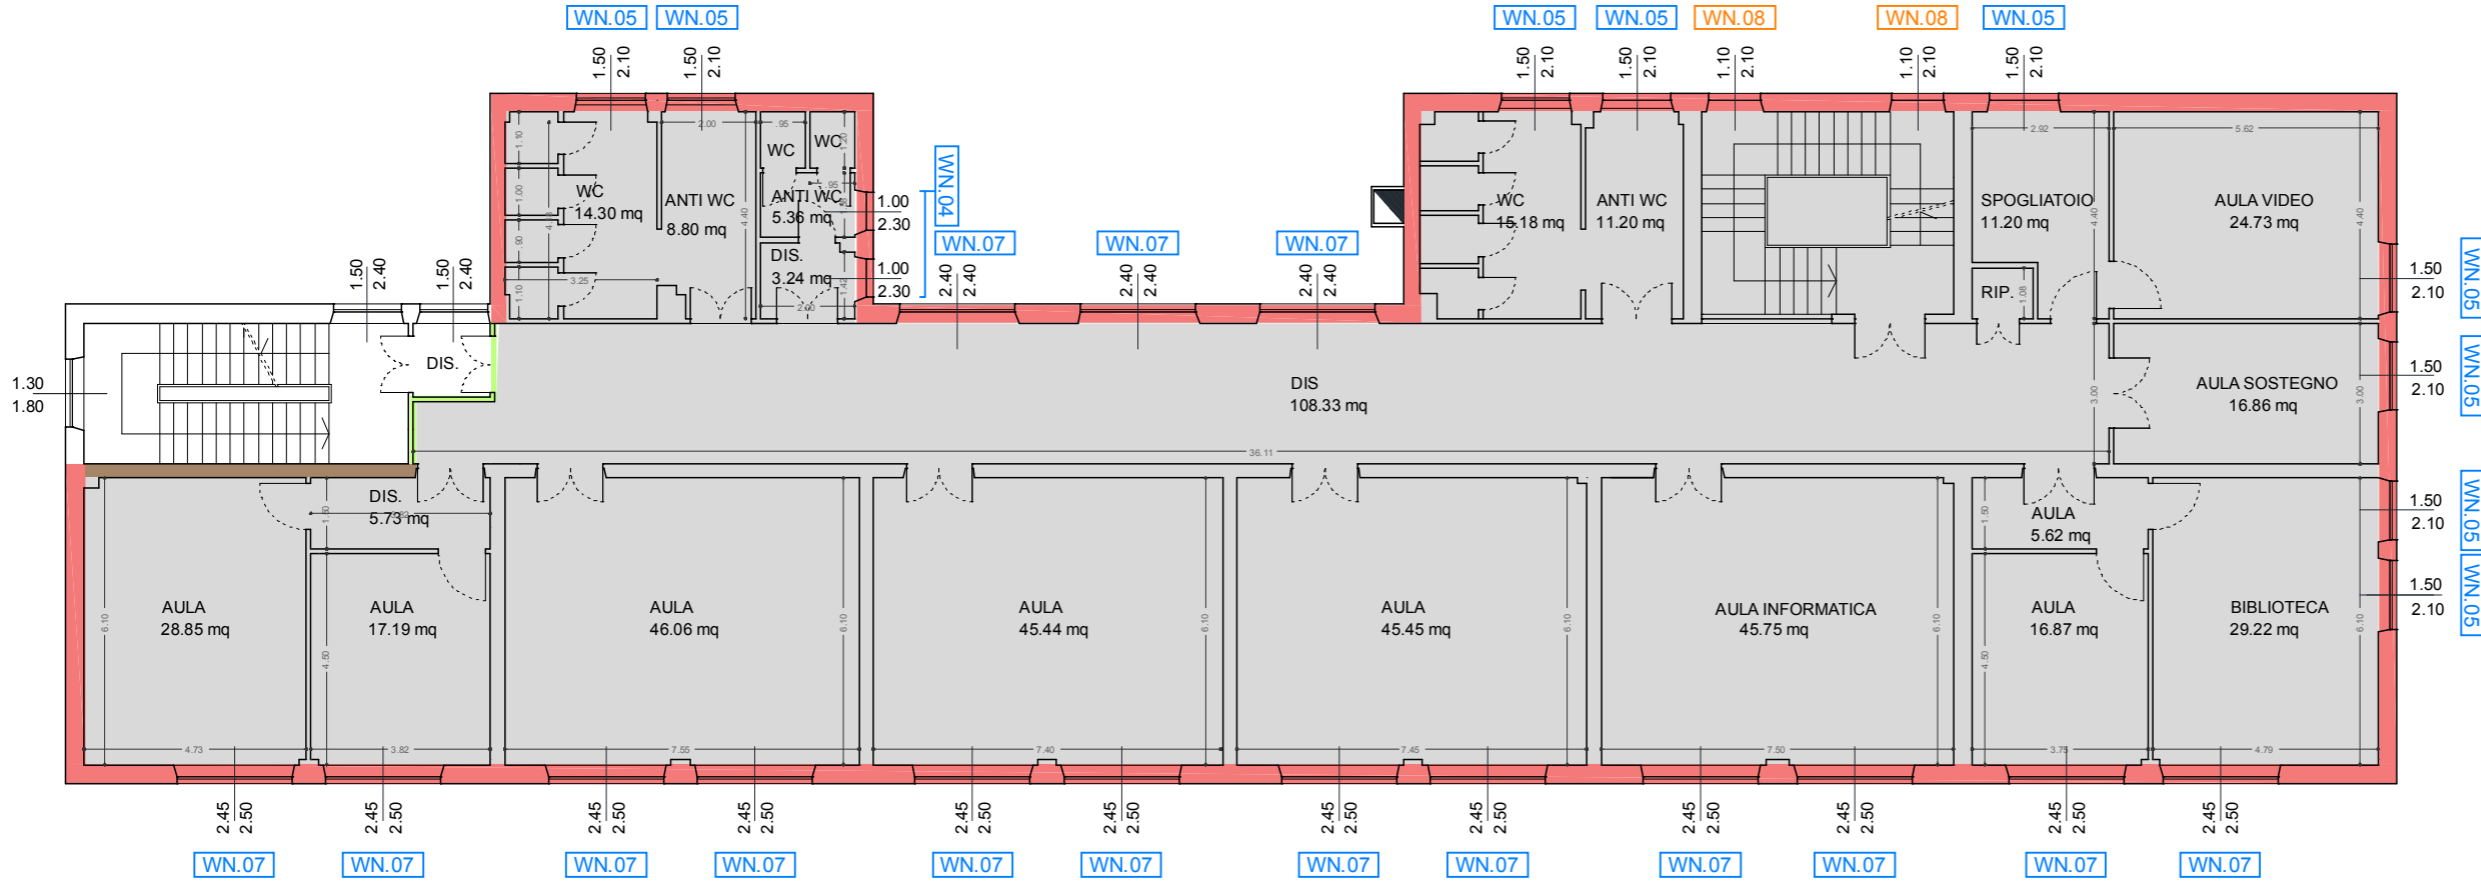

FOTO 01

FOTO 02

FOTO 03

FOTO 04

PIANTA PIANO TERRA | scala 1:200

- ZONA TERMICA SCUOLA ELEMENTARE "Gallino"
- ZONA TERMICA SCUOLA MATERNA "Fantasia"
- ZONA TERMICA PALESTRA

SEZIONE SCHEMATICA

| | | |
|--|--|---|
| MR.01 PARETE PERIMETRALE | COD. INFISSO CON TELAIO IN PVC VETROCAMERA | SL.01 SOLAIO INTERPIANO |
| MR.03 TRAMEZZATURA | COD. INFISSO CON TELAIO IN METALLO VETRO SINGOLO | SL.02 SOLAIO DI COPERTURA |
| MR.08 PARETE IN PVC | COD. INFISSO CON TELAIO IN LEGNO VETRO SINGOLO | SL.05 SOLAIO DI COPERTURA PALESTRA |
| MR.11 PARETE DIVISORIA | | |
| MR.12 PARETE DIVISORIA | | |

LEGENDA TIPOLOGIE COSTRUTTIVE

PIANTA PIANO PRIMO | scala 1:200

Scuola elementare

- ZONA TERMICA SCUOLA ELEMENTARE "Gallino"
- ZONA TERMICA SCUOLA MATERNA "Fantasia"
- ZONA TERMICA PALESTRA

| | | |
|---|--|---|
| MR.01 PARETE PERIMETRALE | COD. INFISSO CON TELAIO IN PVC VETROCAMERA | SL.01 SOLAIO INTERPIANO |
| MR.03 TRAMEZZATURA | COD. INFISSO CON TELAIO IN METALLO VETRO SINGOLO | SL.02 SOLAIO DI COPERTURA |
| MR.08 PARETE IN PVC | COD. INFISSO CON TELAIO IN LEGNO VETRO SINGOLO | SL.05 SOLAIO DI COPERTURA PALESTRA |
| MR.11 PARETE DIVISORIA | | |
| MR.12 PARETE DIVISORIA | | |

SEZIONE SCHEMATICA

LEGENDA TIPOLOGIE COSTRUTTIVE

PIANTA PIANO SECONDO | scala 1:200

Scuola materna

- ZONA TERMICA SCUOLA ELEMENTARE "Gallino"
- ZONA TERMICA SCUOLA MATERNA "Fantasia"
- ZONA TERMICA PALESTRA

LEGENDA TIPOLOGIE COSTRUTTIVE

PIANTA PIANO TERZO | scala 1:200

Scuola elementare

- ZONA TERMICA SCUOLA ELEMENTARE "Gallino"
- ZONA TERMICA SCUOLA MATERNA "Fantasia"
- ZONA TERMICA PALESTRA

SEZIONE SCHEMATICA