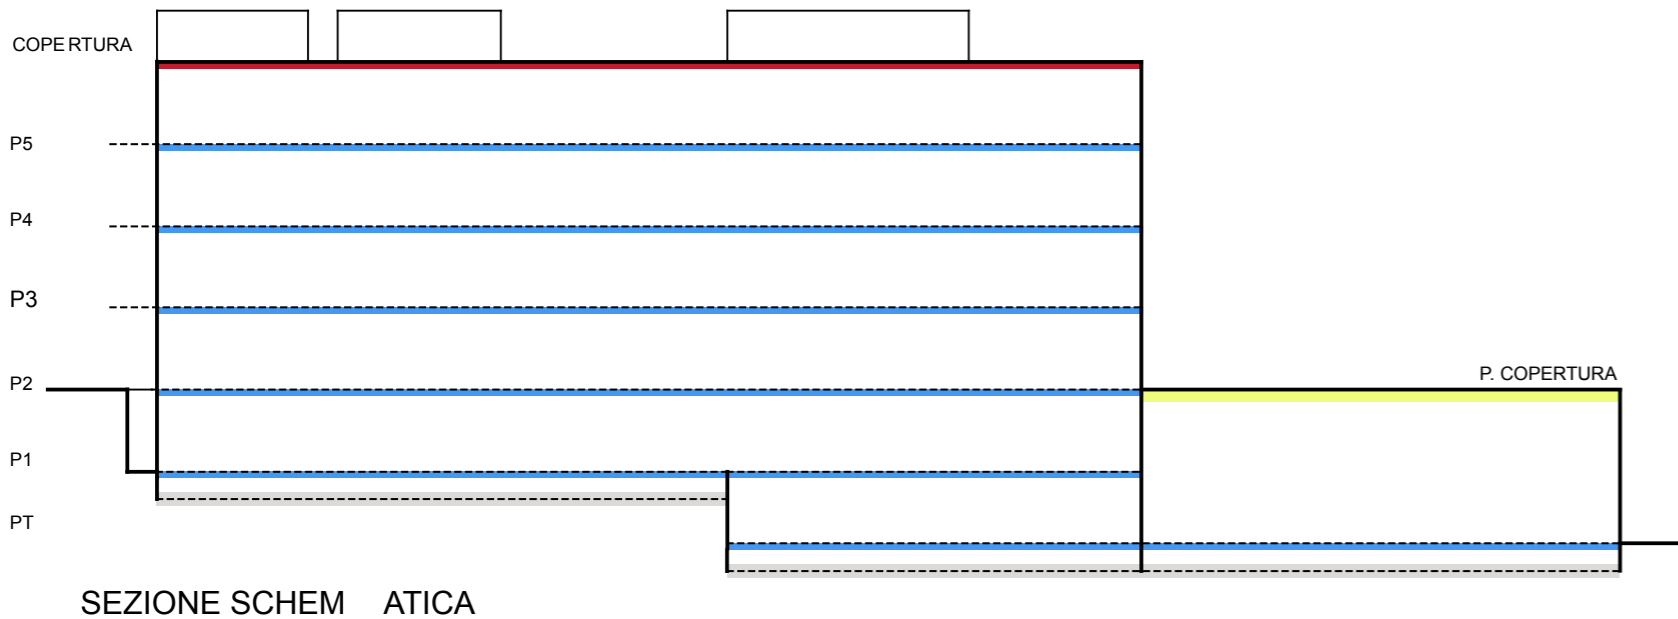

LEGENDA TIPOLOGIE COSTRUTTIVE

PIANTA PIANO TERZO | scala 1:200

Scuola elementare

- ZONA TERMICA SCUOLA ELEMENTARE "Gallino"
- ZONA TERMICA SCUOLA MATERNA "Fantasia"
- ZONA TERMICA PALESTRA

SEZIONE SCHEMATICA

| | | |
|--|--|---|
| MR.01 PARETE PERIMETRALE | COD. INFISSO CON TELAIO IN PVC VETROCAMERA | SL.01 SOLAIO INTERPIANO |
| MR.03 TRAMEZZATURA | COD. INFISSO CON TELAIO IN METALLO VETRO SINGOLO | SL.02 SOLAIO DI COPERTURA |
| MR.08 PARETE IN PVC | COD. INFISSO CON TELAIO IN LEGNO VETRO SINGOLO | SL.05 SOLAIO DI COPERTURA PALESTRA |
| MR.11 PARETE DIVISORIA | | |
| MR.12 PARETE DIVISORIA | | |

LEGENDA TIPOLOGIE COSTRUTTIVE

PIANTA PIANO QUARTO | scala 1:200

Scuola elementare

- ZONA TERMICA SCUOLA ELEMENTARE "Gallino"
- ZONA TERMICA SCUOLA MATERNA "Fantasia"
- ZONA TERMICA PALESTRA

| | | |
|--|--|---|
| MR.01 PARETE PERIMETRALE | COD. INFISSO CON TELAIO IN PVC VETROCAMERA | SL.01 SOLAIO INTERPIANO |
| MR.03 TRAMEZZATURA | COD. INFISSO CON TELAIO IN METALLO VETRO SINGOLO | SL.02 SOLAIO DI COPERTURA |
| MR.08 PARETE IN PVC | COD. INFISSO CON TELAIO IN LEGNO VETRO SINGOLO | SL.05 SOLAIO DI COPERTURA PALESTRA |
| MR.11 PARETE DIVISORIA | | |
| MR.12 PARETE DIVISORIA | | |

LEGENDA TIPOLOGIE COSTRUTTIVE