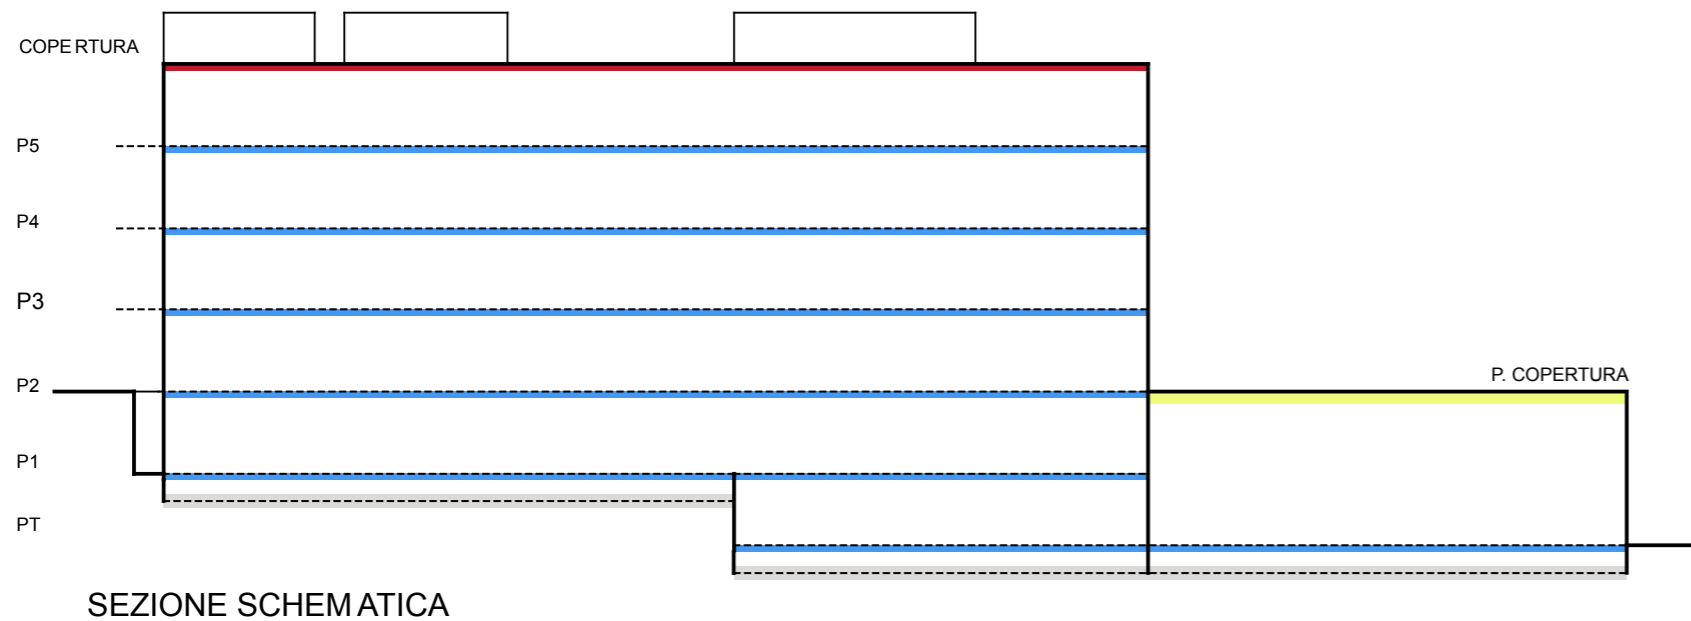

SEZIONE SCHEMATICA

LEGENDA TIPOLOGIE COSTRUTTIVE

PIANTA PIANO SECONDO | scala 1:200

Scuola materna

- ZONA TERMICA SCUOLA ELEMENTARE "Gallino"
- ZONA TERMICA SCUOLA MATERNA "Fantasia"
- ZONA TERMICA PALESTRA

| | | | | | |
|--|------------------------------------|-------------|---|--|---|
| | MR.01 PARETE PERIMETRALE | COD. | INFISSO CON TELAIO IN PVC VETROCAMERA | | SL.01 SOLAIO INTERPIANO |
| | MR.03 TRAMEZZATURA | COD. | INFISSO CON TELAIO IN METALLO VETRO SINGOLO | | SL.02 SOLAIO DI COPERTURA |
| | MR.08 PARETE IN PVC | COD. | INFISSO CON TELAIO IN LEGNO VETRO SINGOLO | | SL.05 SOLAIO DI COPERTURA PALESTRA |
| | MR.11 PARETE DIVISORIA | | | | |
| | MR.12 PARETE DIVISORIA | | | | |

LEGENDA TIPOLOGIE COSTRUTTIVE

PIANTA PIANO TERZO | scala 1:200

Scuola elementare

- ZONA TERMICA SCUOLA ELEMENTARE "Gallino"
- ZONA TERMICA SCUOLA MATERNA "Fantasia"
- ZONA TERMICA PALESTRA

SEZIONE SCHEMATICA