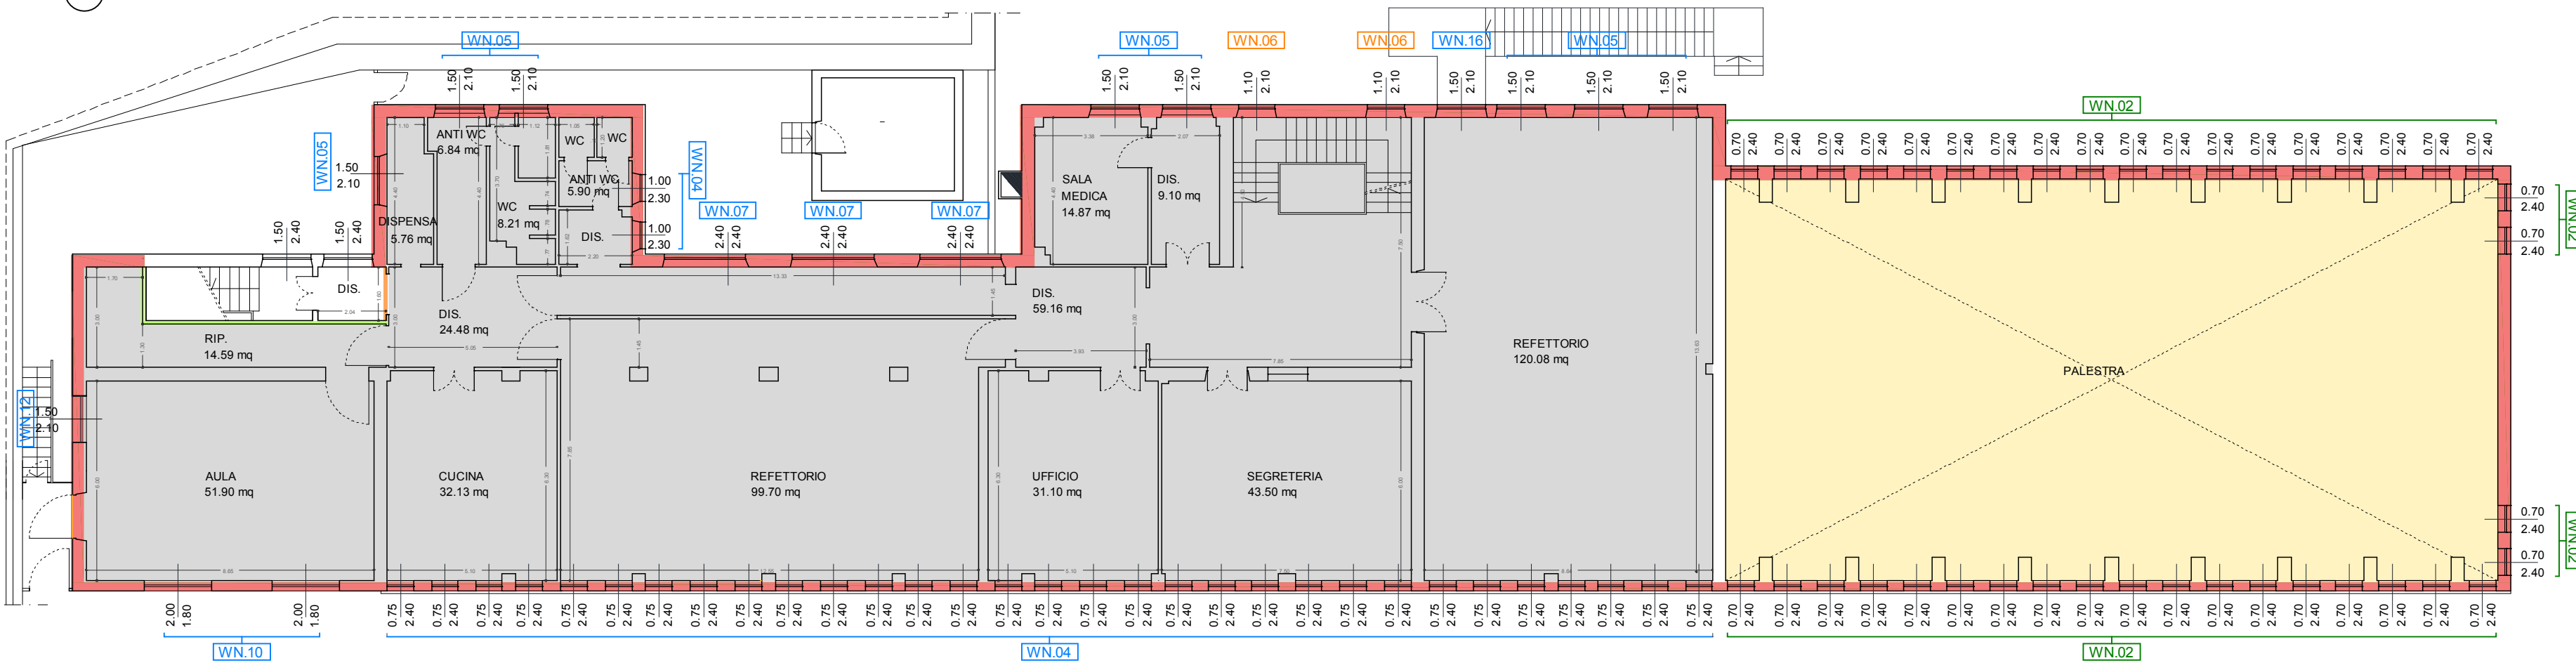

FOTO 03

FOTO 04

PIANTA PIANO QUARTO | scala 1:200

Scuola elementare

FOTO 01

FOTO 02

PIANTA PIANO QUINTO | scala 1:200

Scuola elementare

FOTO 01

FOTO 02

FOTO 03

FOTO 04

PIANTA PIANO TERRA | scala 1:200

- ZONA TERMICA SCUOLA ELEMENTARE "Gallino"
- ZONA TERMICA SCUOLA MATERNA "Fantasia"
- ZONA TERMICA PALESTRA

SEZIONE SCHEMATICA

| | | |
|--|--|---|
| MR.01 PARETE PERIMETRALE | COD. INFISSO CON TELAIO IN PVC VETROCAMERA | SL.01 SOLAIO INTERPIANO |
| MR.03 TRAMEZZATURA | COD. INFISSO CON TELAIO IN METALLO VETRO SINGOLO | SL.02 SOLAIO DI COPERTURA |
| MR.08 PARETE IN PVC | COD. INFISSO CON TELAIO IN LEGNO VETRO SINGOLO | SL.05 SOLAIO DI COPERTURA PALESTRA |
| MR.11 PARETE DIVISORIA | | |
| MR.12 PARETE DIVISORIA | | |

LEGENDA TIPOLOGIE COSTRUTTIVE

PIANTA PIANO PRIMO | scala 1:200

Scuola elementare

- ZONA TERMICA SCUOLA ELEMENTARE "Gallino"
- ZONA TERMICA SCUOLA MATERNA "Fantasia"
- ZONA TERMICA PALESTRA

| | | |
|---|--|---|
| MR.01 PARETE PERIMETRALE | COD. INFISSO CON TELAIO IN PVC VETROCAMERA | SL.01 SOLAIO INTERPIANO |
| MR.03 TRAMEZZATURA | COD. INFISSO CON TELAIO IN METALLO VETRO SINGOLO | SL.02 SOLAIO DI COPERTURA |
| MR.08 PARETE IN PVC | COD. INFISSO CON TELAIO IN LEGNO VETRO SINGOLO | SL.05 SOLAIO DI COPERTURA PALESTRA |
| MR.11 PARETE DIVISORIA | | |
| MR.12 PARETE DIVISORIA | | |

SEZIONE SCHEMATICA

LEGENDA TIPOLOGIE COSTRUTTIVE

PIANTA PIANO SECONDO | scala 1:200

Scuola materna

- ZONA TERMICA SCUOLA ELEMENTARE "Gallino"
- ZONA TERMICA SCUOLA MATERNA "Fantasia"
- ZONA TERMICA PALESTRA