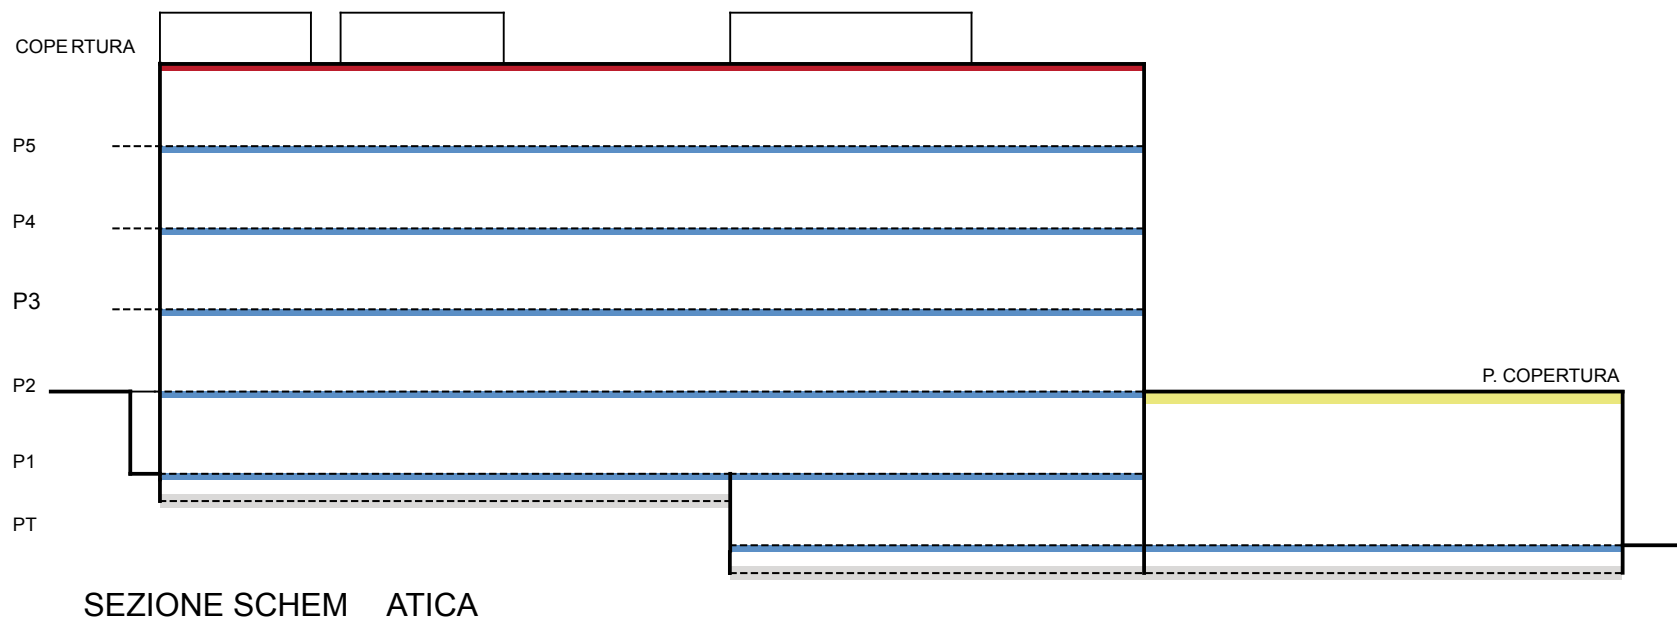

| | | |
|--|--|---|
| MR.01 PARETE PERIMETRALE | COD. INFISSO CON TELAIO IN PVC VETROCAMERA | SL.01 SOLAIO INTERPIANO |
| MR.03 TRAMEZZATURA | COD. INFISSO CON TELAIO IN METALLO VETRO SINGOLO | SL.02 SOLAIO DI COPERTURA |
| MR.08 PARETE IN PVC | COD. INFISSO CON TELAIO IN LEGNO VETRO SINGOLO | SL.05 SOLAIO DI COPERTURA PALESTRA |
| MR.11 PARETE DIVISORIA | | |
| MR.12 PARETE DIVISORIA | | |

LEGENDA TIPOLOGIE COSTRUTTIVE

PIANTA PIANO QUARTO | scala 1:200

Scuola elementare

- ZONA TERMICA SCUOLA ELEMENTARE "Gallino"
- ZONA TERMICA SCUOLA MATERNA "Fantasia"
- ZONA TERMICA PALESTRA

| | | |
|--|--|---|
| MR.01 PARETE PERIMETRALE | COD. INFISSO CON TELAIO IN PVC VETROCAMERA | SL.01 SOLAIO INTERPIANO |
| MR.03 TRAMEZZATURA | COD. INFISSO CON TELAIO IN METALLO VETRO SINGOLO | SL.02 SOLAIO DI COPERTURA |
| MR.08 PARETE IN PVC | COD. INFISSO CON TELAIO IN LEGNO VETRO SINGOLO | SL.05 SOLAIO DI COPERTURA PALESTRA |
| MR.11 PARETE DIVISORIA | | |
| MR.12 PARETE DIVISORIA | | |

LEGENDA TIPOLOGIE COSTRUTTIVE

PIANTA PIANO QUINTO | scala 1:200

Scuola elementare

- ZONA TERMICA SCUOLA ELEMENTARE "Gallino"
- ZONA TERMICA SCUOLA MATERNA "Fantasia"
- ZONA TERMICA PALESTRA

| | | |
|--|--|---|
| MR.01 PARETE PERIMETRALE | COD. INFISSO CON TELAIO IN PVC VETROCAMERA | SL.01 SOLAIO INTERPIANO |
| MR.03 TRAMEZZATURA | COD. INFISSO CON TELAIO IN METALLO VETRO SINGOLO | SL.02 SOLAIO DI COPERTURA |
| MR.08 PARETE IN PVC | COD. INFISSO CON TELAIO IN LEGNO VETRO SINGOLO | SL.05 SOLAIO DI COPERTURA PALESTRA |
| MR.11 PARETE DIVISORIA | | |
| MR.12 PARETE DIVISORIA | | |

LEGENDA TIPOLOGIE COSTRUTTIVE