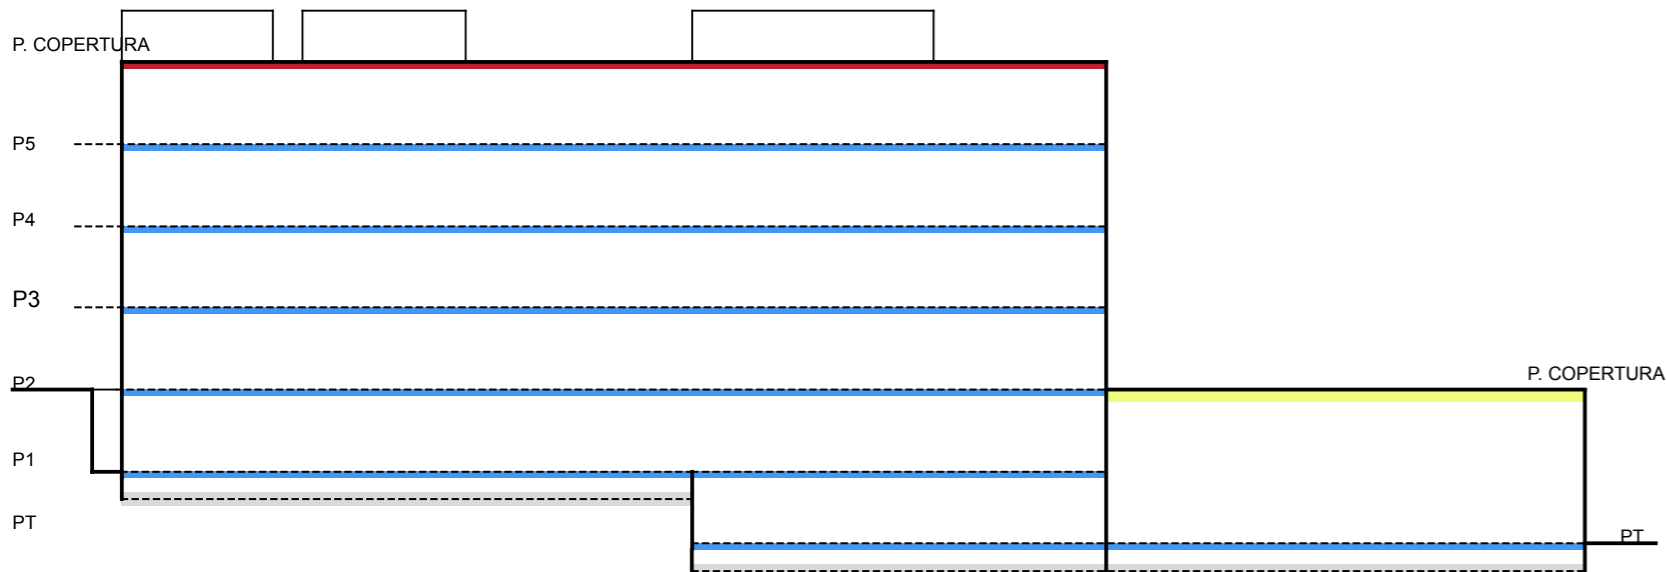

FOTO 01

FOTO 02

FOTO 03

FOTO 04

PIANTA PIANO TERRA | scala 1:200

- ZONA TERMICA SCUOLA ELEMENTARE "Gallino"
- ZONA TERMICA SCUOLA MATERNA "Fantasia"
- ZONA TERMICA PALESTRA

SEZIONE SCHEMATICA

| | | |
|--|--|---|
| MR.01 PARETE PERIMETRALE | COD. INFISSO CON TELAIO IN PVC VETROCAMERA | SL.01 SOLAIO INTERPIANO |
| MR.03 TRAMEZZATURA | COD. INFISSO CON TELAIO IN METALLO VETRO SINGOLO | SL.02 SOLAIO DI COPERTURA |
| MR.08 PARETE IN PVC | COD. INFISSO CON TELAIO IN LEGNO VETRO SINGOLO | SL.05 SOLAIO DI COPERTURA PALESTRA |
| MR.11 PARETE DIVISORIA | | |
| MR.12 PARETE DIVISORIA | | |

LEGENDA TIPOLOGIE COSTRUTTIVE

PIANTA PIANO PRIMO | scala 1:200

Scuola elementare

- ZONA TERMICA SCUOLA ELEMENTARE "Gallino"
- ZONA TERMICA SCUOLA MATERNA "Fantasia"
- ZONA TERMICA PALESTRA

| | | |
|---|--|---|
| MR.01 PARETE PERIMETRALE | COD. INFISSO CON TELAIO IN PVC VETROCAMERA | SL.01 SOLAIO INTERPIANO |
| MR.03 TRAMEZZATURA | COD. INFISSO CON TELAIO IN METALLO VETRO SINGOLO | SL.02 SOLAIO DI COPERTURA |
| MR.08 PARETE IN PVC | COD. INFISSO CON TELAIO IN LEGNO VETRO SINGOLO | SL.05 SOLAIO DI COPERTURA PALESTRA |
| MR.11 PARETE DIVISORIA | | |
| MR.12 PARETE DIVISORIA | | |