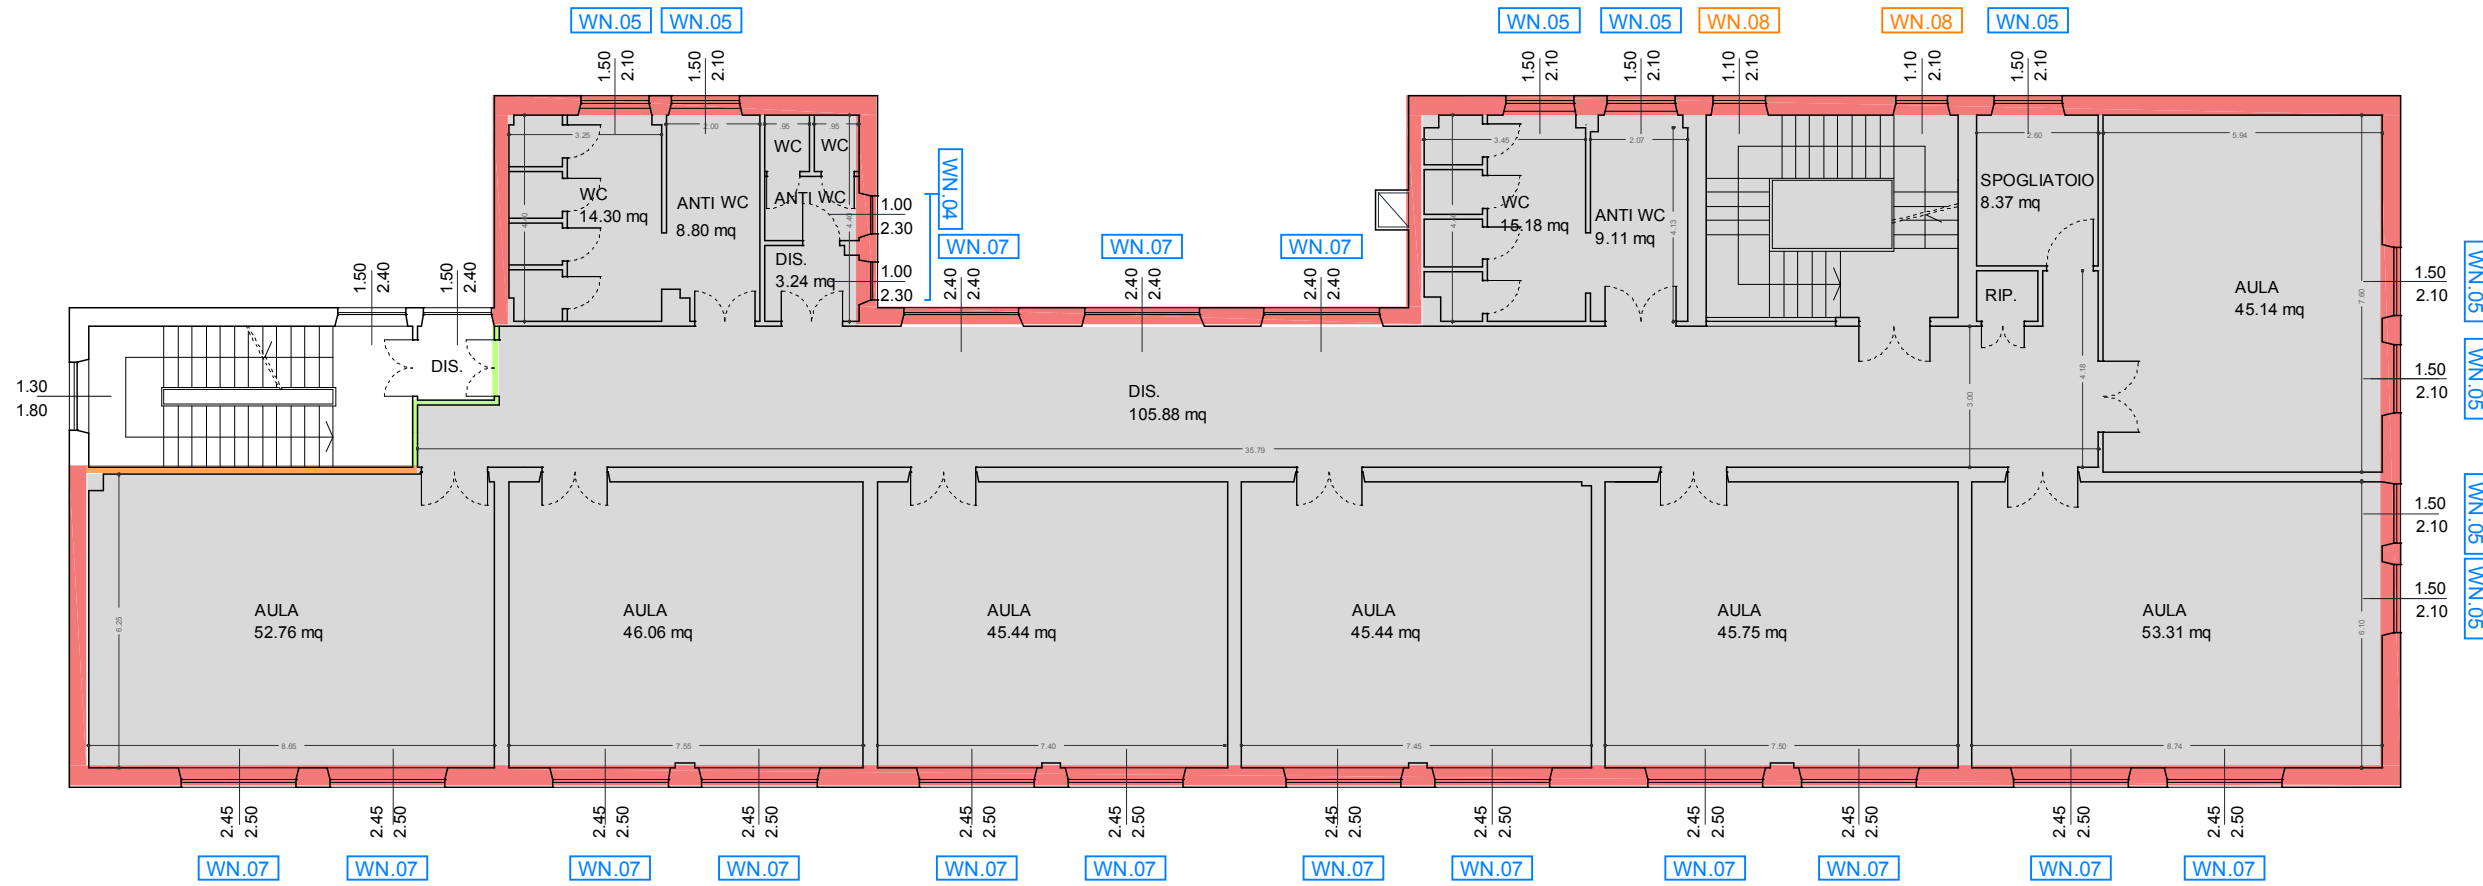

LEGENDA TIPOLOGIE COSTRUTTIVE

PIANTA PIANO QUARTO | scala 1:200

Scuola elementare

- ZONA TERMICA SCUOLA ELEMENTARE "Gallino"
- ZONA TERMICA SCUOLA MATERNA "Fantasia"
- ZONA TERMICA PALESTRA

| | | |
|--|--|---|
| MR.01 PARETE PERIMETRALE | COD. INFISSO CON TELAIO IN PVC VETROCAMERA | SL.01 SOLAIO INTERPIANO |
| MR.03 TRAMEZZATURA | COD. INFISSO CON TELAIO IN METALLO VETRO SINGOLO | SL.02 SOLAIO DI COPERTURA |
| MR.08 PARETE IN PVC | COD. INFISSO CON TELAIO IN LEGNO VETRO SINGOLO | SL.05 SOLAIO DI COPERTURA PALESTRA |
| MR.11 PARETE DIVISORIA | | |
| MR.12 PARETE DIVISORIA | | |

LEGENDA TIPOLOGIE COSTRUTTIVE

PIANTA PIANO QUINTO | scala 1:200

Scuola elementare

- ZONA TERMICA SCUOLA ELEMENTARE "Gallino"
- ZONA TERMICA SCUOLA MATERNA "Fantasia"
- ZONA TERMICA PALESTRA

| | | |
|--|--|---|
| MR.01 PARETE PERIMETRALE | COD. INFISSO CON TELAIO IN PVC VETROCAMERA | SL.01 SOLAIO INTERPIANO |
| MR.03 TRAMEZZATURA | COD. INFISSO CON TELAIO IN METALLO VETRO SINGOLO | SL.02 SOLAIO DI COPERTURA |
| MR.08 PARETE IN PVC | COD. INFISSO CON TELAIO IN LEGNO VETRO SINGOLO | SL.05 SOLAIO DI COPERTURA PALESTRA |
| MR.11 PARETE DIVISORIA | | |
| MR.12 PARETE DIVISORIA | | |