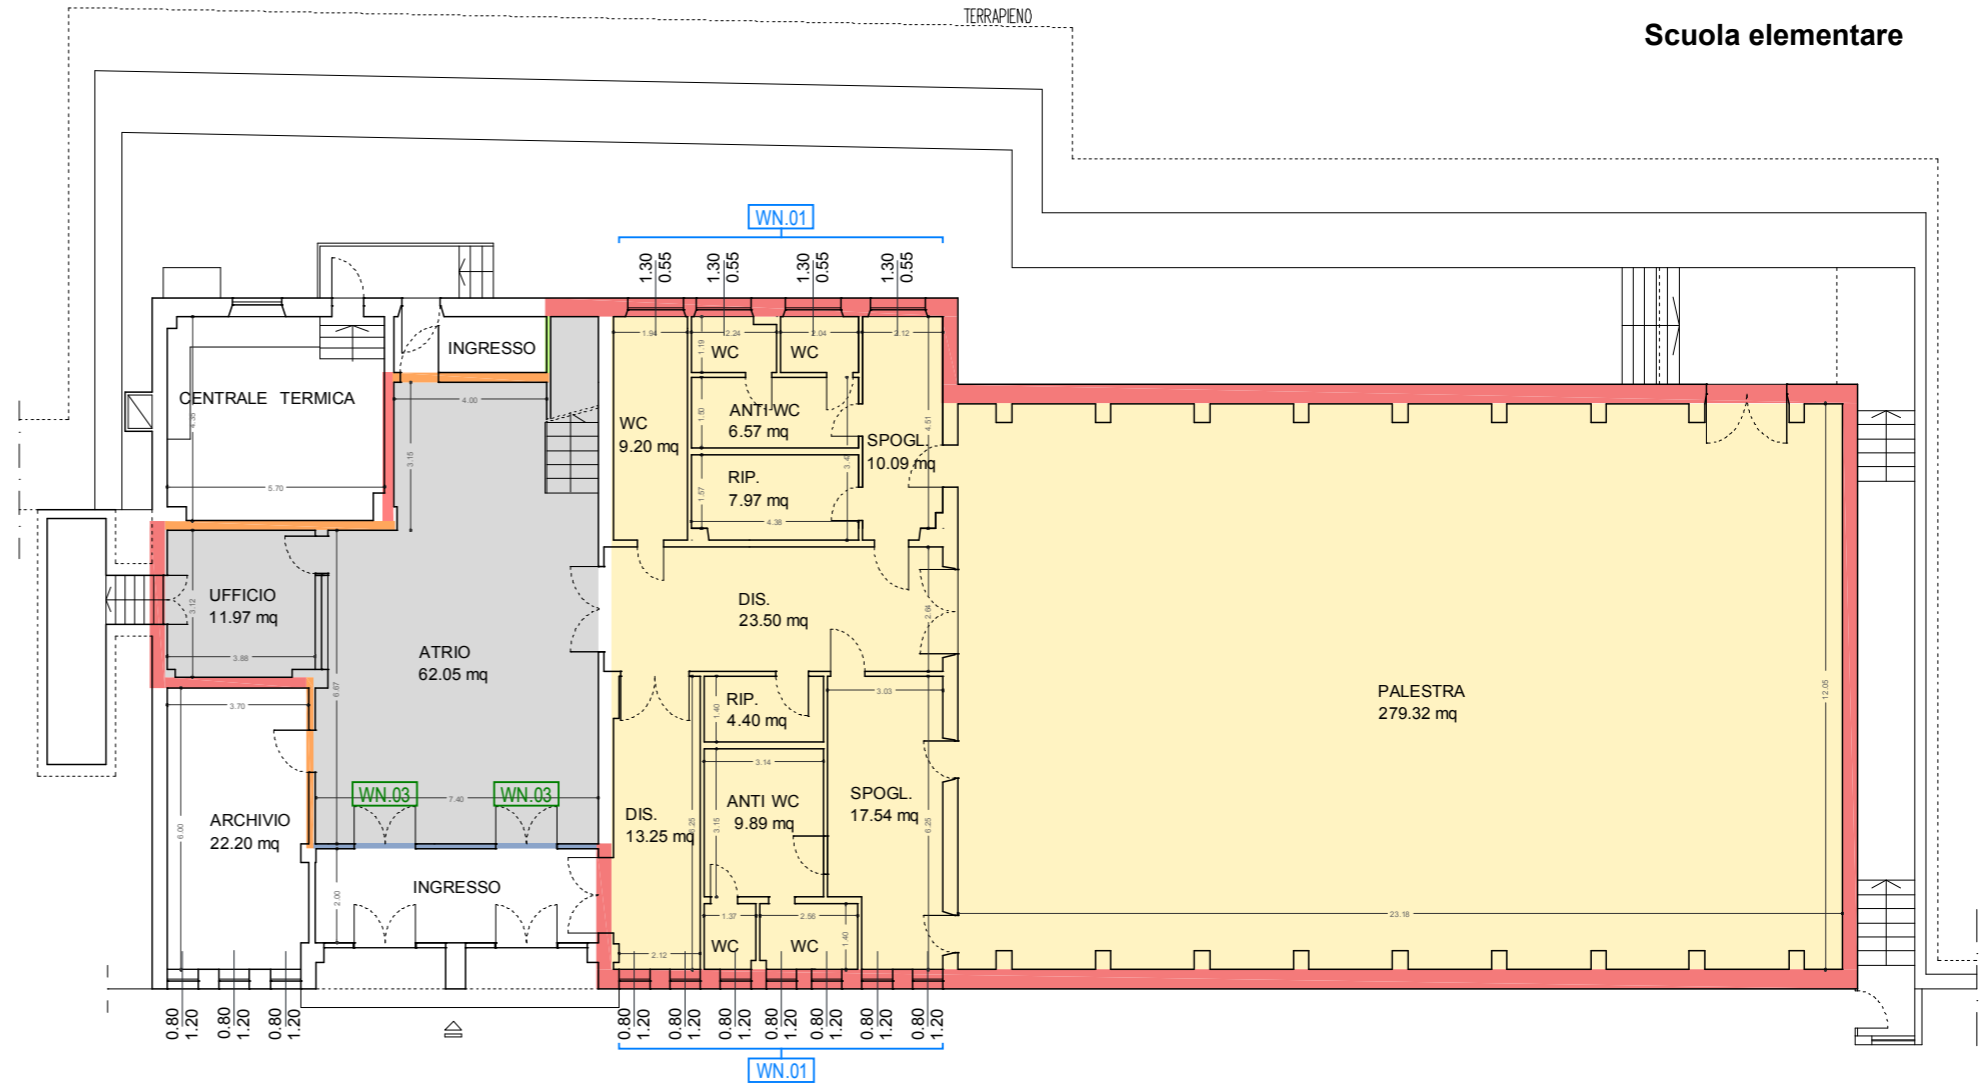

FOTO 03

FOTO 04

PIANTA PIANO QUARTO | scala 1:200

Scuola elementare

FOTO 01

FOTO 02

PIANTA PIANO QUINTO | scala 1:200

Scuola elementare

FOTO 01

FOTO 02

FOTO 03

FOTO 04

PIANTA PIANO TERRA | scala 1:200

- ZONA TERMICA SCUOLA ELEMENTARE "Gallino"
- ZONA TERMICA SCUOLA MATERNA "Fantasia"
- ZONA TERMICA PALESTRA

SEZIONE SCHEMATICA

| | | |
|--|--|---|
| MR.01 PARETE PERIMETRALE | COD. INFISSO CON TELAIO IN PVC VETROCAMERA | SL.01 SOLAIO INTERPIANO |
| MR.03 TRAMEZZATURA | COD. INFISSO CON TELAIO IN METALLO VETRO SINGOLO | SL.02 SOLAIO DI COPERTURA |
| MR.08 PARETE IN PVC | COD. INFISSO CON TELAIO IN LEGNO VETRO SINGOLO | SL.05 SOLAIO DI COPERTURA PALESTRA |
| MR.11 PARETE DIVISORIA | | |
| MR.12 PARETE DIVISORIA | | |

LEGENDA TIPOLOGIE COSTRUTTIVE

PIANTA PIANO PRIMO | scala 1:200

Scuola elementare

- ZONA TERMICA SCUOLA ELEMENTARE "Gallino"
- ZONA TERMICA SCUOLA MATERNA "Fantasia"
- ZONA TERMICA PALESTRA

| | | |
|---|--|---|
| MR.01 PARETE PERIMETRALE | COD. INFISSO CON TELAIO IN PVC VETROCAMERA | SL.01 SOLAIO INTERPIANO |
| MR.03 TRAMEZZATURA | COD. INFISSO CON TELAIO IN METALLO VETRO SINGOLO | SL.02 SOLAIO DI COPERTURA |
| MR.08 PARETE IN PVC | COD. INFISSO CON TELAIO IN LEGNO VETRO SINGOLO | SL.05 SOLAIO DI COPERTURA PALESTRA |
| MR.11 PARETE DIVISORIA | | |
| MR.12 PARETE DIVISORIA | | |