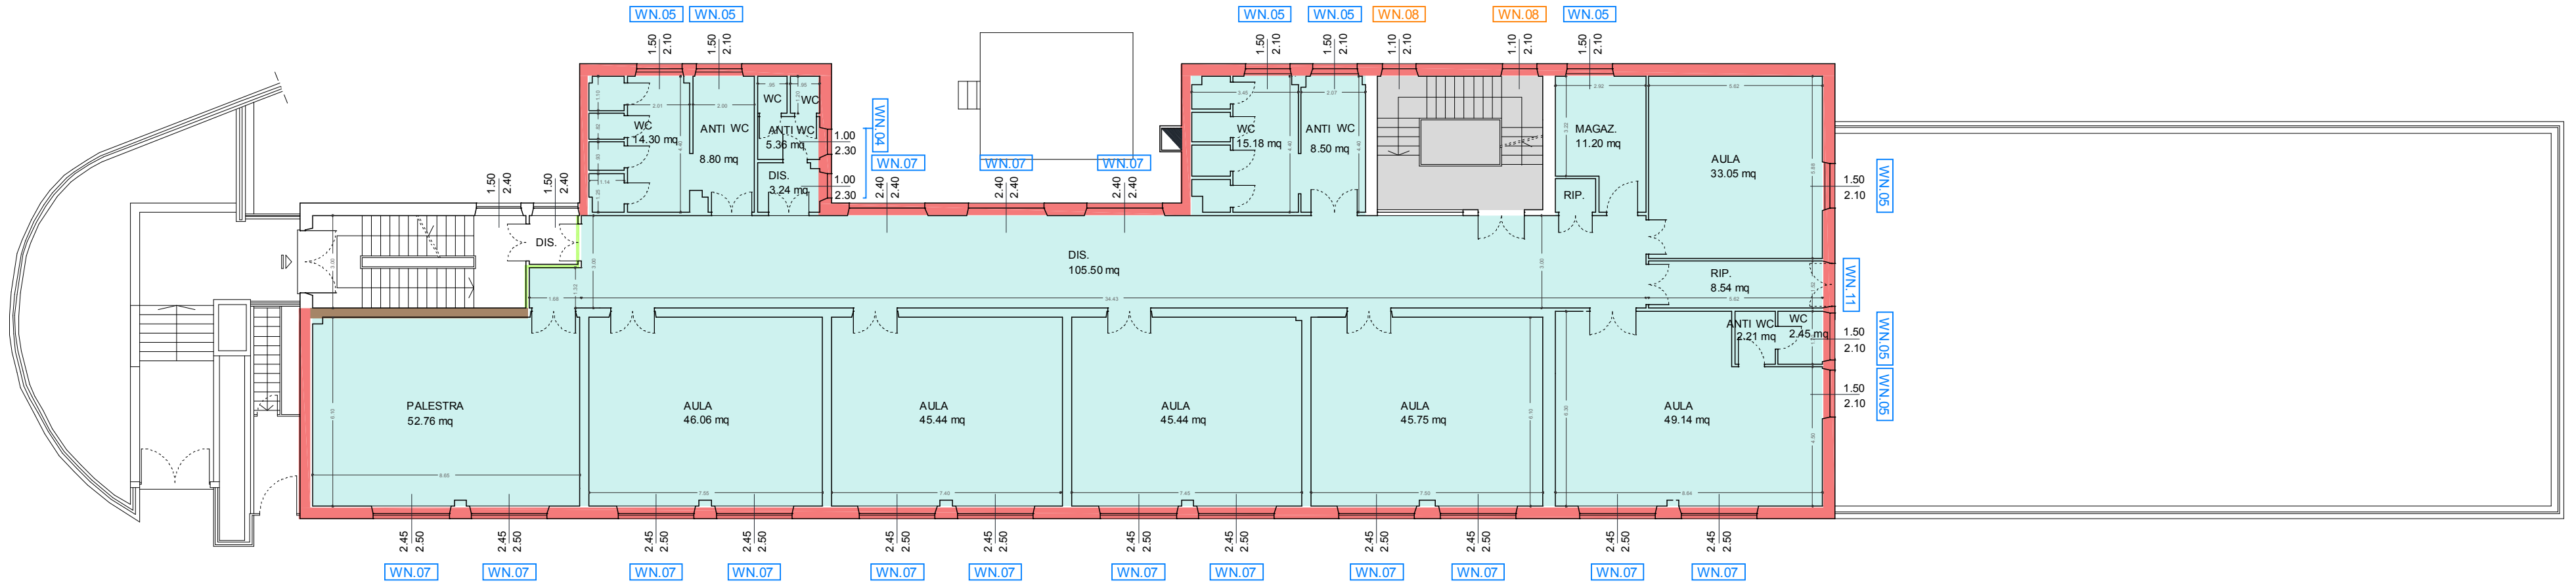

PIANTA PIANO SECONDO | scala 1:200

Scuola materna

- ZONA TERMICA SCUOLA ELEMENTARE "Gallino"
- ZONA TERMICA SCUOLA MATERNA "Fantasia"
- ZONA TERMICA PALESTRA